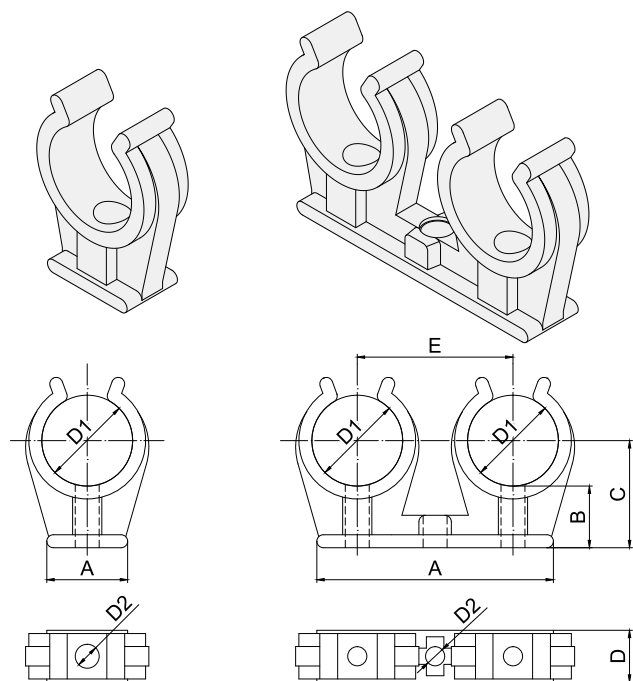

## PŘÍCHYTKY CPR A PŘÍCHYTKY CPR SE ZÁVITEM M6 PRO POTRUBÍ Z MĚDI A KABELOVÉ ROZVODY CPR PLASTIC PIPE CLIP AND CPR PLASTIC PIPE CLIP WITH THREAD M6 FOR COPPER PIPES AND CABLE DISTRIBUTION SYSTEMS

### Popis:

Příchytky slouží k upevnění měděného potrubí a elektrických kabelů o průměrech 8–35 mm na zdvo, betonové panely a jiné obkladové materiály s umožněním kluzného pohybu potrubí způsobeného tepelnou dilatací. Díky univerzálnímu centrálnímu otvoru je možno příchytky kotvit pomocí natloukáčů či jiných hmoždinek nebo pomocí závitů M6. Plastové dvojpríchytky jsou také vhodné pro uchycení dvou souběžných potrubí stejného průměru, kdy máme zaručenou stejnou osovou vzdálenost potrubí a jednoduchou montáž.

### Description:

Cpr plastic pipe clips are made from polypropylene (PP) and specifically designed for fixing of copper pipes and electric cables of diameter from 8 mm to 35 mm. Thanks to the universal central hole is possible fixing with knock-in wall plug or other standart plastic wall plug or thread M6. Plastic pipe clips can be for example anchored on plastered walls, concrete panels and other cladding materials. Plastic double pipe clip are suitable for attaching two parallel pipes of the same diameter, ensuring that the pipe spacing is same and assemble is simple.