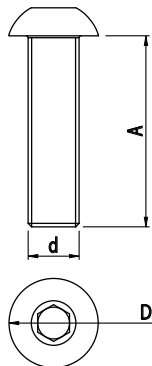

## ŠROUBY S PŮLKULATOU HLAVOU

Obj. č.	Popis	d	A	D	B	s	g
<b>084.301.079</b>	M5x12	M5	12	10			3
<b>084.301.040</b>	M6x16	M6	16	10			5
<b>084.301.039</b>	M8x20	M8	20	14			6

Materiál: galvanizovaná ocel