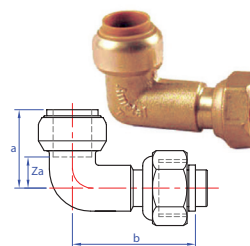

## Spojky s převlečnou maticí - typ T62

	Obj. č.	Velikost	a	Za
○	T62-1215	15 mm × 1/2"	43	19
○	T62-3415	15 mm × 3/4"	42	18
○	T62-3422	22 mm × 3/4"	52	24

## Kolena 90° s převlečnou maticí - typ T63

	Obj. č.	Velikost	a	b	Za
○	T63-1215	15 mm × 1/2"	33	45	9
○	T63-3422	22 mm × 3/4"	40	47	12

## Spojky s plochým čelem - typ T68FF

	Obj. č.	Velikost	a	Za
○	T68FF-3415	15 mm × 3/4"	34	11

## Demontážní kleště DT

	Obj. č.	Velikost
○	DT-12	12 mm
●	DT-15	15 mm
●	DT-18	18 mm
●	DT-22	22 mm
●	DT-28	28 mm