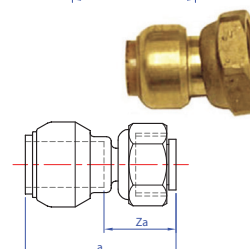

## Spojky s převlečnou maticí - typ T62

	Obj. č.	Velikost	a	Za
○	T62-1215	15 mm × 1/2"	43	19
○	T62-3415	15 mm × 3/4"	42	18
○	T62-3422	22 mm × 3/4"	52	24

## Kolena 90° s převlečnou maticí - typ T63

	Obj. č.	Velikost	a	b	Za
○	T63-1215	15 mm × 1/2"	33	45	9
○	T63-3422	22 mm × 3/4"	40	47	12

## Spojky s plochým čelem - typ T68FF

	Obj. č.	Velikost	a	Za
○	T68FF-3415	15 mm × 3/4"	34	11

## Demontážní kleště DT

	Obj. č.	Velikost
○	DT-12	12 mm
●	DT-15	15 mm
●	DT-18	18 mm
●	DT-22	22 mm
●	DT-28	28 mm