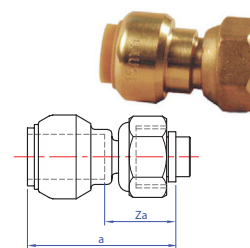

## Spojky s převlečnou maticí - typ T62

	Obj. č.	Velikost	a	Za
○	T62-1215	15 mm × 1/2"	43	19
○	T62-3415	15 mm × 3/4"	42	18
○	T62-3422	22 mm × 3/4"	52	24

## Kolena 90° s převlečnou maticí - typ T63

	Obj. č.	Velikost	a	b	Za
○	T63-1215	15 mm × 1/2"	33	45	9
○	T63-3422	22 mm × 3/4"	40	47	12

## Spojky s plochým čelem - typ T68FF

	Obj. č.	Velikost	a	Za
○	T68FF-3415	15 mm × 3/4"	34	11

## Demontážní kleště DT

	Obj. č.	Velikost
○	DT-12	12 mm
●	DT-15	15 mm
●	DT-18	18 mm
●	DT-22	22 mm
●	DT-28	28 mm