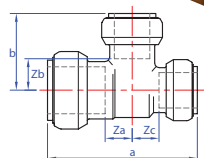

# Nástrčné spojky Tectite Classic

z mědi

Redukované t-kusy - typ T26							
	Obj. č.	Velikost	a	b	Za	Zb	Zc
○	T26-222215	22 × 22 × 15 mm	78	41	9	13	17
○	T26-222218	22 × 22 × 18 mm	78	41	9	13	17
○	T26-282815	28 × 28 × 15 mm	88	48	12	16	25
○	T26-282822	28 × 28 × 22 mm	92	48	11	15	20

Redukované t-kusy - typ T27							
	Obj. č.	Velikost	a	b	Za	Zb	Zc
○	T27-151212	15 × 12 × 12 mm	62	33	9	9	7
○	T27-221515	22 × 15 × 15 mm	73	36	9	13	10
○	T27-282222	28 × 22 × 22 mm	89	44	15	16	15

T-kusy s vnitřním závitem - typ T30						
	Obj. č.	Velikost	a	b	Za	Zb
○	T30-1212	12 × 1/2" × 12 mm	69	24	11	8
○	T30-1215	15 × 1/2" × 15 mm	69	25	11	12
○	T30-1222	22 × 1/2" × 22 mm	78	27	10	14
○	T30-3422	22 × 3/4" × 22 mm	78	30	13	12

Záslepky - typ T61			
	Obj. č.	Velikost	a
○	T61-12	12 mm	24
●	T61-15	15 mm	24
●	T61-18	18 mm	24
●	T61-22	22 mm	29
○	T61-28	28 mm	32

Záslepky s vypouštěcím ventilem - typ T61RV			
	Obj. č.	Velikost	a
○	T61RV-12	12 mm	24
○	T61RV-15	15 mm	24
○	T61RV-18	18 mm	24
○	T61RV-22	22 mm	29
○	T61RV-28	28 mm	32