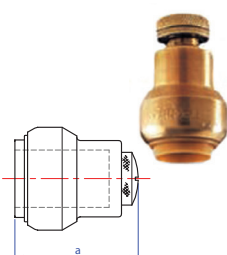

# Nástrčné spojky Tectite Classic

z mědi

Redukované t-kusy - typ T26							
	Obj. č.	Velikost	a	b	Za	Zb	Zc
○	T26-222215	22 × 22 × 15 mm	78	41	9	13	17
○	T26-222218	22 × 22 × 18 mm	78	41	9	13	17
○	T26-282815	28 × 28 × 15 mm	88	48	12	16	25
○	T26-282822	28 × 28 × 22 mm	92	48	11	15	20

Redukované t-kusy - typ T27							
	Obj. č.	Velikost	a	b	Za	Zb	Zc
○	T27-151212	15 × 12 × 12 mm	62	33	9	9	7
○	T27-221515	22 × 15 × 15 mm	73	36	9	13	10
○	T27-282222	28 × 22 × 22 mm	89	44	15	16	15

T-kusy s vnitřním závitem - typ T30						
	Obj. č.	Velikost	a	b	Za	Zb
○	T30-1212	12 × 1/2" × 12 mm	69	24	11	8
○	T30-1215	15 × 1/2" × 15 mm	69	25	11	12
○	T30-1222	22 × 1/2" × 22 mm	78	27	10	14
○	T30-3422	22 × 3/4" × 22 mm	78	30	13	12

Záslepky - typ T61			
	Obj. č.	Velikost	a
○	T61-12	12 mm	24
●	T61-15	15 mm	24
●	T61-18	18 mm	24
●	T61-22	22 mm	29
○	T61-28	28 mm	32

Záslepky s vypouštěcím ventilem - typ T61RV			
	Obj. č.	Velikost	a
○	T61RV-12	12 mm	24
○	T61RV-15	15 mm	24
○	T61RV-18	18 mm	24
○	T61RV-22	22 mm	29
○	T61RV-28	28 mm	32