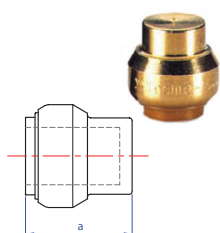

# Nástrčné spojky Tectite Classic

z mědi

Redukované t-kusy - typ T26							
	Obj. č.	Velikost	a	b	Za	Zb	Zc
○	T26-222215	22 × 22 × 15 mm	78	41	9	13	17
○	T26-222218	22 × 22 × 18 mm	78	41	9	13	17
○	T26-282815	28 × 28 × 15 mm	88	48	12	16	25
○	T26-282822	28 × 28 × 22 mm	92	48	11	15	20

Redukované t-kusy - typ T27							
	Obj. č.	Velikost	a	b	Za	Zb	Zc
○	T27-151212	15 × 12 × 12 mm	62	33	9	9	7
○	T27-221515	22 × 15 × 15 mm	73	36	9	13	10
○	T27-282222	28 × 22 × 22 mm	89	44	15	16	15

T-kusy s vnitřním závitem - typ T30						
	Obj. č.	Velikost	a	b	Za	Zb
○	T30-1212	12 × 1/2" × 12 mm	69	24	11	8
○	T30-1215	15 × 1/2" × 15 mm	69	25	11	12
○	T30-1222	22 × 1/2" × 22 mm	78	27	10	14
○	T30-3422	22 × 3/4" × 22 mm	78	30	13	12

Záslepky - typ T61			
	Obj. č.	Velikost	a
○	T61-12	12 mm	24
●	T61-15	15 mm	24
●	T61-18	18 mm	24
●	T61-22	22 mm	29
○	T61-28	28 mm	32

Záslepky s vypouštěcím ventilem - typ T61RV			
	Obj. č.	Velikost	a
○	T61RV-12	12 mm	24
○	T61RV-15	15 mm	24
○	T61RV-18	18 mm	24
○	T61RV-22	22 mm	29
○	T61RV-28	28 mm	32