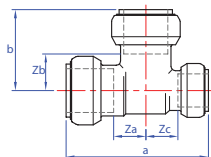

# Nástrčné spojky Tectite Classic

z mědi

Redukované t-kusy - typ T26							
	Obj. č.	Velikost	a	b	Za	Zb	Zc
○	T26-222215	22 × 22 × 15 mm	78	41	9	13	17
○	T26-222218	22 × 22 × 18 mm	78	41	9	13	17
○	T26-282815	28 × 28 × 15 mm	88	48	12	16	25
○	T26-282822	28 × 28 × 22 mm	92	48	11	15	20

Redukované t-kusy - typ T27							
	Obj. č.	Velikost	a	b	Za	Zb	Zc
○	T27-151212	15 × 12 × 12 mm	62	33	9	9	7
○	T27-221515	22 × 15 × 15 mm	73	36	9	13	10
○	T27-282222	28 × 22 × 22 mm	89	44	15	16	15

T-kusy s vnitřním závitem - typ T30						
	Obj. č.	Velikost	a	b	Za	Zb
○	T30-1212	12 × 1/2" × 12 mm	69	24	11	8
○	T30-1215	15 × 1/2" × 15 mm	69	25	11	12
○	T30-1222	22 × 1/2" × 22 mm	78	27	10	14
○	T30-3422	22 × 3/4" × 22 mm	78	30	13	12

Záslepky - typ T61			
	Obj. č.	Velikost	a
○	T61-12	12 mm	24
●	T61-15	15 mm	24
●	T61-18	18 mm	24
●	T61-22	22 mm	29
○	T61-28	28 mm	32

Záslepky s vypouštěcím ventilem - typ T61RV			
	Obj. č.	Velikost	a
○	T61RV-12	12 mm	24
○	T61RV-15	15 mm	24
○	T61RV-18	18 mm	24
○	T61RV-22	22 mm	29
○	T61RV-28	28 mm	32