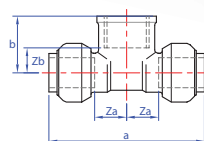

# Nástrčné spojky Tectite Classic

z mědi

Redukované t-kusy - typ T26							
	Obj. č.	Velikost	a	b	Za	Zb	Zc
○	T26-222215	22 × 22 × 15 mm	78	41	9	13	17
○	T26-222218	22 × 22 × 18 mm	78	41	9	13	17
○	T26-282815	28 × 28 × 15 mm	88	48	12	16	25
○	T26-282822	28 × 28 × 22 mm	92	48	11	15	20

Redukované t-kusy - typ T27							
	Obj. č.	Velikost	a	b	Za	Zb	Zc
○	T27-151212	15 × 12 × 12 mm	62	33	9	9	7
○	T27-221515	22 × 15 × 15 mm	73	36	9	13	10
○	T27-282222	28 × 22 × 22 mm	89	44	15	16	15

T-kusy s vnitřním závitem - typ T30						
	Obj. č.	Velikost	a	b	Za	Zb
○	T30-1212	12 × 1/2" × 12 mm	69	24	11	8
○	T30-1215	15 × 1/2" × 15 mm	69	25	11	12
○	T30-1222	22 × 1/2" × 22 mm	78	27	10	14
○	T30-3422	22 × 3/4" × 22 mm	78	30	13	12

Záslepky - typ T61			
	Obj. č.	Velikost	a
○	T61-12	12 mm	24
●	T61-15	15 mm	24
●	T61-18	18 mm	24
●	T61-22	22 mm	29
○	T61-28	28 mm	32

Záslepky s vypouštěcím ventilem - typ T61RV			
	Obj. č.	Velikost	a
○	T61RV-12	12 mm	24
○	T61RV-15	15 mm	24
○	T61RV-18	18 mm	24
○	T61RV-22	22 mm	29
○	T61RV-28	28 mm	32