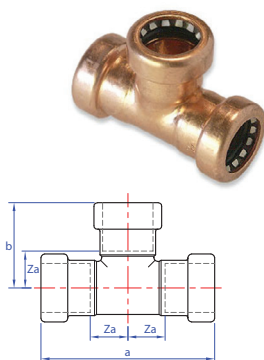

Nástrčné spojky Tectite Sprint

z mědi

Oblouky 45° - typ TT21

	Obj. č.	Velikost	a	Za
○	TT21-12	12 mm	26,5	10
●	TT21-15	15 mm	27,5	12
●	TT21-18	18 mm	33	14
●	TT21-22	22 mm	34	17
○	TT21-28	28 mm	40	21,5

Oblouky 45° se vsuvným koncem - typ TT21S

	Obj. č.	Velikost	a	Za
○	TT21S-12	12 mm	27,5	10
●	TT21S-15	15 mm	28	12
●	TT21S-18	18 mm	30,5	14
●	TT21S-22	22 mm	34	17
○	TT21S-28	28 mm	40	21,5

T-kusy - typ TT24

	Obj. č.	Velikost	a	b	Za
○	TT24-12	12 mm	52	25,5	9
●	TT24-15	15 mm	52,5	26	9
●	TT24-18	18 mm	57,5	28,5	13
●	TT24-22	22 mm	62,5	31	13
○	TT24-28	28 mm	72,5	36	17

Redukované t-kusy - typ TT25

	Obj. č.	Velikost	a	b	Za	Zb
○	TT25-151215	15 × 12 × 15 mm	49	27,5	8,5	11
●	TT25-181518	18 × 15 × 18 mm	54	27,5	10	12
●	TT25-221522	22 × 15 × 22 mm	54	30,5	9	13,5
●	TT25-221822	22 × 18 × 22 mm	60	31,5	12,5	15
○	TT25-281528	28 × 15 × 28 mm	56	34,5	9	17,5
○	TT25-282228	28 × 22 × 28 mm	65	35,5	13,5	17,5

Redukované t-kusy - typ TT26

	Obj. č.	Velikost	a	b	Za	Zb	Zc
○	TT26-151512	15 × 15 × 12 mm	60	28	12,5	15,5	12,5
○	TT26-181812	18 × 18 × 12 mm	65	31,5	13	19	15
○	TT26-181815	18 × 18 × 15 mm	64	30,5	13	18	14
○	TT26-222215	22 × 22 × 15 mm	68,5	31,5	13,5	13,5	20
○	TT26-222218	22 × 22 × 18 mm	68,5	32,5	14	15	20
○	TT26-282815	28 × 28 × 15 mm	77,5	36,5	17,5	17,5	24
○	TT26-282822	28 × 28 × 22 mm	78,5	36,5	17,5	17,5	24