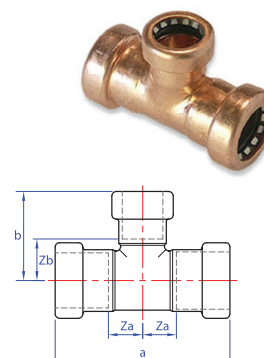

Nástrčné spojky Tectite Sprint

z mědi

Oblouky 45° - typ TT21

	Obj. č.	Velikost	a	Za
○	TT21-12	12 mm	26,5	10
●	TT21-15	15 mm	27,5	12
●	TT21-18	18 mm	33	14
●	TT21-22	22 mm	34	17
○	TT21-28	28 mm	40	21,5

Oblouky 45° se vsuvným koncem - typ TT21S

	Obj. č.	Velikost	a	Za
○	TT21S-12	12 mm	27,5	10
●	TT21S-15	15 mm	28	12
●	TT21S-18	18 mm	30,5	14
●	TT21S-22	22 mm	34	17
○	TT21S-28	28 mm	40	21,5

T-kusy - typ TT24

	Obj. č.	Velikost	a	b	Za
○	TT24-12	12 mm	52	25,5	9
●	TT24-15	15 mm	52,5	26	9
●	TT24-18	18 mm	57,5	28,5	13
●	TT24-22	22 mm	62,5	31	13
○	TT24-28	28 mm	72,5	36	17

Redukované t-kusy - typ TT25

	Obj. č.	Velikost	a	b	Za	Zb
○	TT25-151215	15 × 12 × 15 mm	49	27,5	8,5	11
●	TT25-181518	18 × 15 × 18 mm	54	27,5	10	12
●	TT25-221522	22 × 15 × 22 mm	54	30,5	9	13,5
●	TT25-221822	22 × 18 × 22 mm	60	31,5	12,5	15
○	TT25-281528	28 × 15 × 28 mm	56	34,5	9	17,5
○	TT25-282228	28 × 22 × 28 mm	65	35,5	13,5	17,5

Redukované t-kusy - typ TT26

	Obj. č.	Velikost	a	b	Za	Zb	Zc
○	TT26-151512	15 × 15 × 12 mm	60	28	12,5	15,5	12,5
○	TT26-181812	18 × 18 × 12 mm	65	31,5	13	19	15
○	TT26-181815	18 × 18 × 15 mm	64	30,5	13	18	14
○	TT26-222215	22 × 22 × 15 mm	68,5	31,5	13,5	13,5	20
○	TT26-222218	22 × 22 × 18 mm	68,5	32,5	14	15	20
○	TT26-282815	28 × 28 × 15 mm	77,5	36,5	17,5	17,5	24
○	TT26-282822	28 × 28 × 22 mm	78,5	36,5	17,5	17,5	24