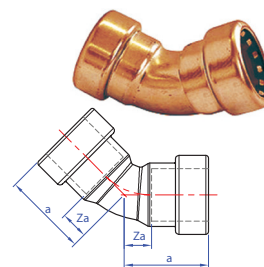

Nástrčné spojky Tectite Sprint

z mědi

Oblouky 45° - typ TT21

	Obj. č.	Velikost	a	Za
○	TT21-12	12 mm	26,5	10
●	TT21-15	15 mm	27,5	12
●	TT21-18	18 mm	33	14
●	TT21-22	22 mm	34	17
○	TT21-28	28 mm	40	21,5

Oblouky 45° se vsuvným koncem - typ TT21S

	Obj. č.	Velikost	a	Za
○	TT21S-12	12 mm	27,5	10
●	TT21S-15	15 mm	28	12
●	TT21S-18	18 mm	30,5	14
●	TT21S-22	22 mm	34	17
○	TT21S-28	28 mm	40	21,5

T-kusy - typ TT24

	Obj. č.	Velikost	a	b	Za
○	TT24-12	12 mm	52	25,5	9
●	TT24-15	15 mm	52,5	26	9
●	TT24-18	18 mm	57,5	28,5	13
●	TT24-22	22 mm	62,5	31	13
○	TT24-28	28 mm	72,5	36	17

Redukované t-kusy - typ TT25

	Obj. č.	Velikost	a	b	Za	Zb
○	TT25-151215	15 × 12 × 15 mm	49	27,5	8,5	11
●	TT25-181518	18 × 15 × 18 mm	54	27,5	10	12
●	TT25-221522	22 × 15 × 22 mm	54	30,5	9	13,5
●	TT25-221822	22 × 18 × 22 mm	60	31,5	12,5	15
○	TT25-281528	28 × 15 × 28 mm	56	34,5	9	17,5
○	TT25-282228	28 × 22 × 28 mm	65	35,5	13,5	17,5

Redukované t-kusy - typ TT26

	Obj. č.	Velikost	a	b	Za	Zb	Zc
○	TT26-151512	15 × 15 × 12 mm	60	28	12,5	15,5	12,5
○	TT26-181812	18 × 18 × 12 mm	65	31,5	13	19	15
○	TT26-181815	18 × 18 × 15 mm	64	30,5	13	18	14
○	TT26-222215	22 × 22 × 15 mm	68,5	31,5	13,5	13,5	20
○	TT26-222218	22 × 22 × 18 mm	68,5	32,5	14	15	20
○	TT26-282815	28 × 28 × 15 mm	77,5	36,5	17,5	17,5	24
○	TT26-282822	28 × 28 × 22 mm	78,5	36,5	17,5	17,5	24