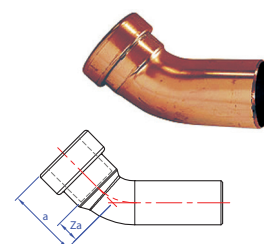

Nástrčné spojky Tectite Sprint

z mědi

Oblouky 45° - typ TT21

	Obj. č.	Velikost	a	Za
○	TT21-12	12 mm	26,5	10
●	TT21-15	15 mm	27,5	12
●	TT21-18	18 mm	33	14
●	TT21-22	22 mm	34	17
○	TT21-28	28 mm	40	21,5

Oblouky 45° se vsuvným koncem - typ TT21S

	Obj. č.	Velikost	a	Za
○	TT21S-12	12 mm	27,5	10
●	TT21S-15	15 mm	28	12
●	TT21S-18	18 mm	30,5	14
●	TT21S-22	22 mm	34	17
○	TT21S-28	28 mm	40	21,5

T-kusy - typ TT24

	Obj. č.	Velikost	a	b	Za
○	TT24-12	12 mm	52	25,5	9
●	TT24-15	15 mm	52,5	26	9
●	TT24-18	18 mm	57,5	28,5	13
●	TT24-22	22 mm	62,5	31	13
○	TT24-28	28 mm	72,5	36	17

Redukované t-kusy - typ TT25

	Obj. č.	Velikost	a	b	Za	Zb
○	TT25-151215	15 × 12 × 15 mm	49	27,5	8,5	11
●	TT25-181518	18 × 15 × 18 mm	54	27,5	10	12
●	TT25-221522	22 × 15 × 22 mm	54	30,5	9	13,5
●	TT25-221822	22 × 18 × 22 mm	60	31,5	12,5	15
○	TT25-281528	28 × 15 × 28 mm	56	34,5	9	17,5
○	TT25-282228	28 × 22 × 28 mm	65	35,5	13,5	17,5

Redukované t-kusy - typ TT26

	Obj. č.	Velikost	a	b	Za	Zb	Zc
○	TT26-151512	15 × 15 × 12 mm	60	28	12,5	15,5	12,5
○	TT26-181812	18 × 18 × 12 mm	65	31,5	13	19	15
○	TT26-181815	18 × 18 × 15 mm	64	30,5	13	18	14
○	TT26-222215	22 × 22 × 15 mm	68,5	31,5	13,5	13,5	20
○	TT26-222218	22 × 22 × 18 mm	68,5	32,5	14	15	20
○	TT26-282815	28 × 28 × 15 mm	77,5	36,5	17,5	17,5	24
○	TT26-282822	28 × 28 × 22 mm	78,5	36,5	17,5	17,5	24