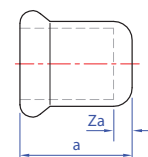

Záslepky - typ MM61				
	Obj. č.	Velikost	a	Za
o	MM61-12	12 mm	17	2
o	MM61-15	15 mm	20	2
o	MM61-18	18 mm	20	2
o	MM61-22	22 mm	21	2
o	MM61-28	28 mm	23	2
o	MM61-35	35 mm	26	2
o	MM61-42	42 mm	30	2
o	MM61-54	54 mm	35	2
o	MM61-67	67 mm	50	2
o	MM61-76	76 mm	50	2
o	MM61-89	89 mm	62	2
o	MM61-108	108 mm	67	2