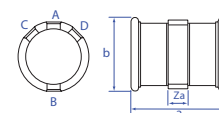

Lisovací tvarovky

s M-profilem, z mědi

| T-kusy s vnitřním závitem a lisovacími konci - typ MM30 | | | | | | |
|---|------------|---------------------|----|----|----|----|
| | Obj. č. | Velikost | a | c | Za | Zc |
| o | MM30-1215 | 15 × 1/2" × 15 mm | 34 | 26 | 14 | 13 |
| o | MM30-1218 | 18 × 1/2" × 18 mm | 42 | 24 | 22 | 8 |
| o | MM30-1222 | 22 × 1/2" × 22 mm | 42 | 26 | 21 | 11 |
| o | MM30-3422 | 22 × 3/4" × 22 mm | 45 | 27 | 24 | 11 |
| o | MM30-1228 | 28 × 1/2" × 28 mm | 44 | 29 | 21 | 14 |
| o | MM30-3428 | 28 × 3/4" × 28 mm | 41 | 34 | 18 | 14 |
| o | MM30-1235 | 35 × 1/2" × 35 mm | 50 | 34 | 24 | 19 |
| o | MM30-1242 | 42 × 1/2" × 42 mm | 57 | 38 | 27 | 23 |
| o | MM30-1254 | 54 × 1/2" × 54 mm | 69 | 44 | 34 | 29 |
| o | MM30-1276 | 76 × 1/2" × 76 mm | 65 | 48 | 15 | 30 |
| o | MM30-12108 | 108 × 1/2" × 108 mm | 82 | 65 | 15 | 53 |

| Spojky s lisovacími konci a závitovými odbočkami - typ MM32 | | | | | | | | | |
|---|------------|---------------|-----|-----|----|------|------|------|------|
| | Obj. č. | Velikost | a | b | Za | A | B | C | D |
| o | MM32-1267 | 67 mm × 1/2" | 130 | 84 | 29 | 1/2" | 1/2" | - | - |
| o | MM32-1276 | 76 mm × 1/2" | 130 | 96 | 28 | 1/2" | 1/2" | - | - |
| o | MM32-3489 | 89 mm × 3/4" | 160 | 108 | 36 | 3/4" | 3/4" | 3/4" | - |
| o | MM32-34108 | 108 mm × 3/4" | 170 | 132 | 35 | 3/4" | 3/4" | 3/4" | 3/4" |