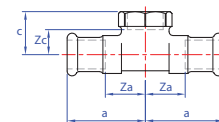

Lisovací tvarovky

s M-profilem, z mědi

| T-kusy s vnitřním závitem a lisovacími konci - typ MM30 | | | | | | |
|---|------------|---------------------|----|----|----|----|
| | Obj. č. | Velikost | a | c | Za | Zc |
| o | MM30-1215 | 15 × 1/2" × 15 mm | 34 | 26 | 14 | 13 |
| o | MM30-1218 | 18 × 1/2" × 18 mm | 42 | 24 | 22 | 8 |
| o | MM30-1222 | 22 × 1/2" × 22 mm | 42 | 26 | 21 | 11 |
| o | MM30-3422 | 22 × 3/4" × 22 mm | 45 | 27 | 24 | 11 |
| o | MM30-1228 | 28 × 1/2" × 28 mm | 44 | 29 | 21 | 14 |
| o | MM30-3428 | 28 × 3/4" × 28 mm | 41 | 34 | 18 | 14 |
| o | MM30-1235 | 35 × 1/2" × 35 mm | 50 | 34 | 24 | 19 |
| o | MM30-1242 | 42 × 1/2" × 42 mm | 57 | 38 | 27 | 23 |
| o | MM30-1254 | 54 × 1/2" × 54 mm | 69 | 44 | 34 | 29 |
| o | MM30-1276 | 76 × 1/2" × 76 mm | 65 | 48 | 15 | 30 |
| o | MM30-12108 | 108 × 1/2" × 108 mm | 82 | 65 | 15 | 53 |

| Spojky s lisovacími konci a závitovými odbočkami - typ MM32 | | | | | | | | | |
|---|------------|---------------|-----|-----|----|------|------|------|------|
| | Obj. č. | Velikost | a | b | Za | A | B | C | D |
| o | MM32-1267 | 67 mm × 1/2" | 130 | 84 | 29 | 1/2" | 1/2" | - | - |
| o | MM32-1276 | 76 mm × 1/2" | 130 | 96 | 28 | 1/2" | 1/2" | - | - |
| o | MM32-3489 | 89 mm × 3/4" | 160 | 108 | 36 | 3/4" | 3/4" | 3/4" | - |
| o | MM32-34108 | 108 mm × 3/4" | 170 | 132 | 35 | 3/4" | 3/4" | 3/4" | 3/4" |