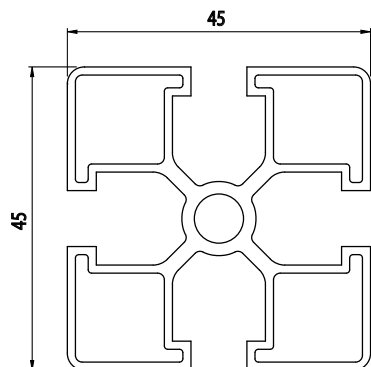

45x45

Obj. č.	lx cm ⁴	ly cm ⁴	wx cm ³	wy cm ³	mm ²	kg/m
084.101.042G	8,09	8,09	3,59	3,59	430	1,25

Materiál: hliník
 Barva: přírodní
 Délka profilu: 6040 mm

Záslepka			
			
Obj. č.	Materiál	g	Barva
084.201.012	PA	7	■
084.201.012G	PA	7	■