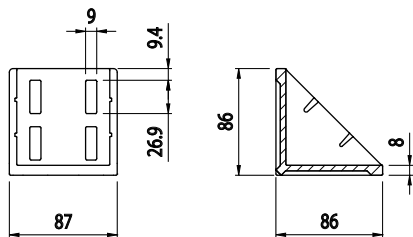

**FIXAČNÍ ÚHELNÍK 86X86**

Obj. č.	Popis	g
<b>084.305.034</b>	Montáž pomocí šroubů M8 × 20, nejsou součástí dodávky	350

Materiál: pískově otryskaný hliník

Záslepka			
			
Obj. č.	Materiál	g	Barva
<b>084.206.006</b>	PA	30	■