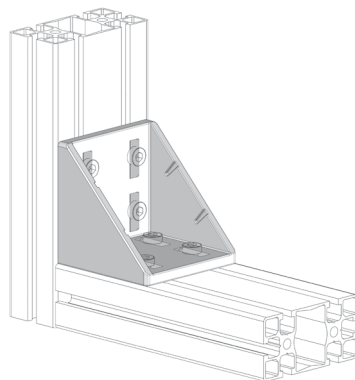

**FIXAČNÍ ÚHELNÍK 86X86**

Obj. č.	Popis	g
<b>084.305.034</b>	Montáž pomocí šroubů M8 × 20, nejsou součástí dodávky	350

Materiál: pískově otryskaný hliník

Záslepka			
			
Obj. č.	Materiál	g	Barva
<b>084.206.006</b>	PA	30	■