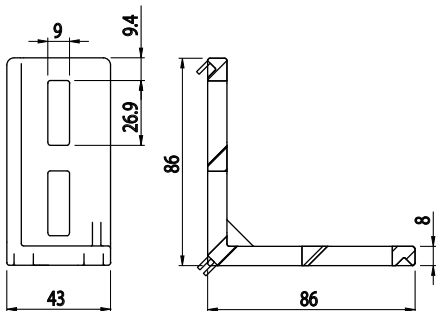

## FIXAČNÍ ÚHELNÍK 43X86

Obj. č.	Popis	g
<b>084.305.033</b>	Montáž pomocí šroubů M8 × 20, nejsou součástí dodávky	160

Materiál: pískově otryskaný hliník

Záslepka			
			
Obj. č.	Materiál	g	Barva
<b>084.206.005</b>	PA	34	■