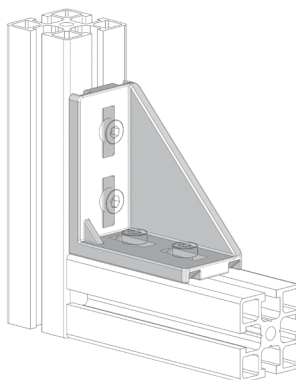

## FIXAČNÍ ÚHELNÍK 43X86

Obj. č.	Popis	g
<b>084.305.033</b>	Montáž pomocí šroubů M8 × 20, nejsou součástí dodávky	160

Materiál: pískově otryskaný hliník

Záslepka			
			
Obj. č.	Materiál	g	Barva
<b>084.206.005</b>	PA	34	■