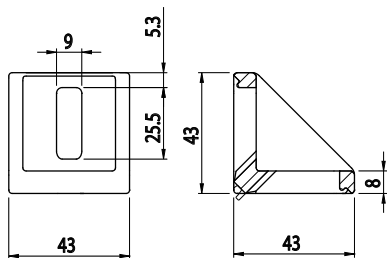

FIXAČNÍ ÚHELNÍK 43X43

Obj. č.	Popis	g
084.305.003	Montáž pomocí šroubů M8 x 20, nejsou součástí dodávky	60

Materiál: pískově otryskaný hliník

Záslepka			
			
Obj. č.	Materiál	g	Barva
084.206.003	PA	7	■
084.206.003G	PA	7	■