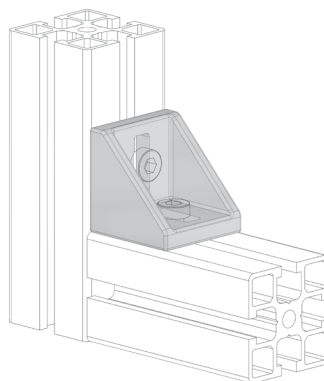

FIXAČNÍ ÚHELNÍK 43X43

Obj. č.	Popis	g
084.305.003	Montáž pomocí šroubů M8 x 20, nejsou součástí dodávky	60

Materiál: pískově otryskaný hliník

Záslepka			
			
Obj. č.	Materiál	g	Barva
084.206.003	PA	7	■
084.206.003G	PA	7	■