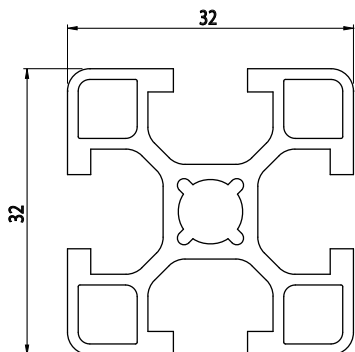

## 32x32

Obj. č.	lx cm <sup>4</sup>	ly cm <sup>4</sup>	wx cm <sup>3</sup>	wy cm <sup>3</sup>	mm <sup>2</sup>	kg/m
<b>084.101.030G</b>	3,23	3,23	2,02	2,02	339	0,87

Materiál: hliník  
 Barva: přírodní  
 Délka profilu: 6040 mm