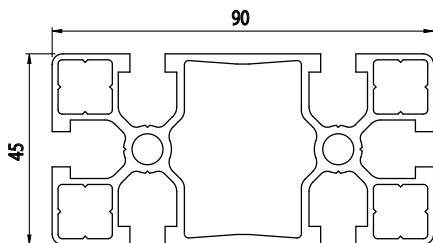

## 45x90

Obj. č.	lx cm <sup>4</sup>	ly cm <sup>4</sup>	wx cm <sup>3</sup>	wy cm <sup>3</sup>	mm <sup>2</sup>	kg/m
<b>084.101.029G</b>	73,39	20,21	16,31	8,99	922	2,49

Materiál: hliník  
 Barva: přírodní  
 Délka profilu: 6040 mm