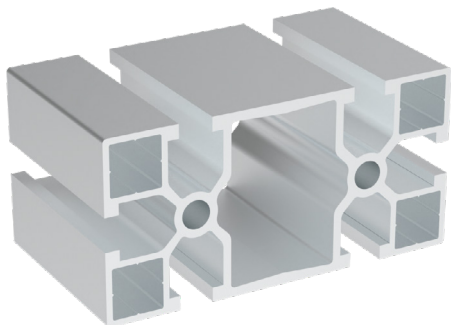

## 45x90

Obj. č.	lx cm <sup>4</sup>	ly cm <sup>4</sup>	wx cm <sup>3</sup>	wy cm <sup>3</sup>	mm <sup>2</sup>	kg/m
<b>084.101.029G</b>	73,39	20,21	16,31	8,99	922	2,49

Materiál: hliník  
 Barva: přírodní  
 Délka profilu: 6040 mm

Záslepka			
			
Obj. č.	Materiál	g	Barva
<b>084.201.019</b>	PA	12	■
<b>084.201.019G</b>	PA	12	■