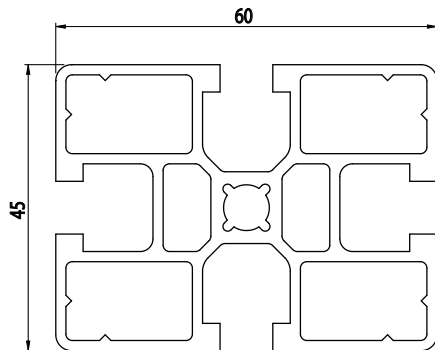

45x60

Obj. č.	lx cm ⁴	ly cm ⁴	wx cm ³	wy cm ³	mm ²	kg/m
084.101.041G	25,43	14,99	8,48	6,66	750	2,04

Materiál: hliník
 Barva: přírodní
 Délka profilu: 6040 mm

Záslepka			
			
Obj. č.	Materiál	g	Barva
084.201.018	PA	3	■
084.201.018G	PA	3	■