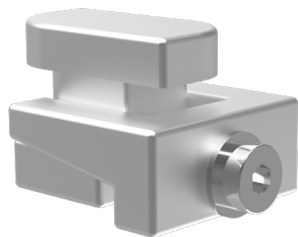

SPOJKA DO DRÁŽKY PROFILŮ

Obj. č.	Popis	g
084.106.185	Pro spojování profilů 084.106.010G a 084.106.012G	80

Materiál: pískově otryskaný hliník