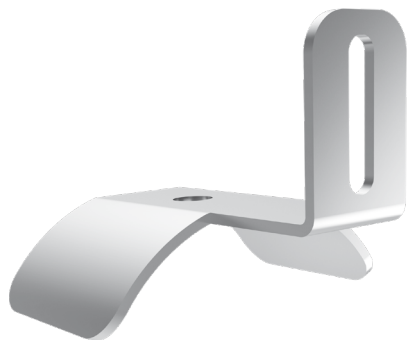

DRŽÁK PROFILU
NEREZ

Obj. č.

Popis

g

084.106.124

K upevnění na vlnitý plech

224

Materiál: nerezová ocel