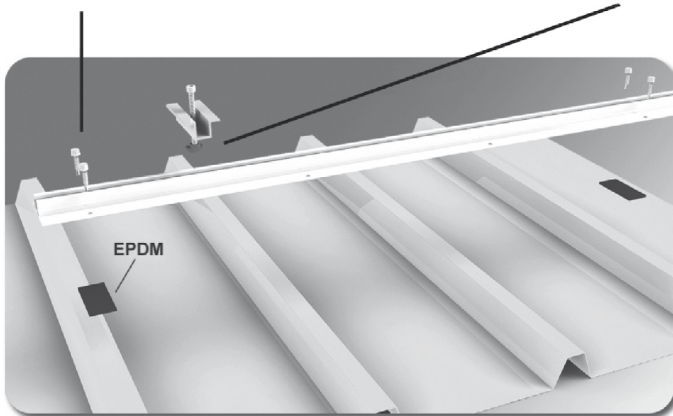

20x62

BH
105
45

Obj. č.	lx cm ⁴	ly cm ⁴	wx cm ³	wy cm ³	mm ²	kg/m
084.106.009G	1,04	4,80	1,04	1,55	214	0,58

Materiál: hliník
Barva: přírodní
Délka profilu: 6000 mm

Obj. č.: 084.106.157

Obj. č.: 084.302.029

Profil pro montáž na střešní krytinu.

Rychlé a cenově výhodné řešení pro instalaci solárních panelů na střechy z trapézového plechu.