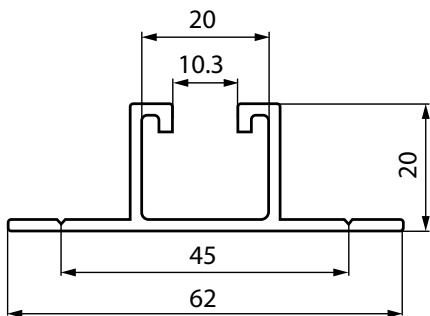

20x62

BH
105
45

Obj. č.	lx cm ⁴	ly cm ⁴	wx cm ³	wy cm ³	mm ²	kg/m
084.106.009G	1,04	4,80	1,04	1,55	214	0,58

Materiál: hliník
Barva: přírodní
Délka profilu: 6000 mm

Obj. č.: 084.106.157

Obj. č.: 084.302.029

Profil pro montáž na střešní krytinu.

Rychlé a cenově výhodné řešení pro instalaci solárních panelů na střechy z trapézového plechu.