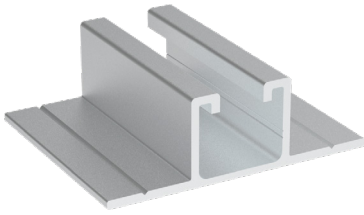

20x62

BH
105
45

Obj. č.	lx cm ⁴	ly cm ⁴	wx cm ³	wy cm ³	mm ²	kg/m
084.106.009G	1,04	4,80	1,04	1,55	214	0,58

Materiál: hliník
Barva: přírodní
Délka profilu: 6000 mm

Obj. č.: 084.106.157

Obj. č.: 084.302.029

Profil pro montáž na střešní krytinu.

Rychlé a cenově výhodné řešení pro instalaci solárních panelů na střechy z trapézového plechu.