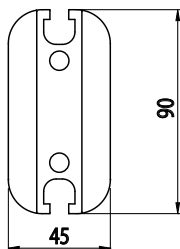

KOLMÁ SPOJKA 45X90 SE 2 DRÁŽKAMI, UZAVŘENÁ

AC
8
45

Obj. č.	Popis	g
800.029.106	Ideální pro pevné spoje odolné proti otáčení	80

Materiál: pískově otryskaný hliník