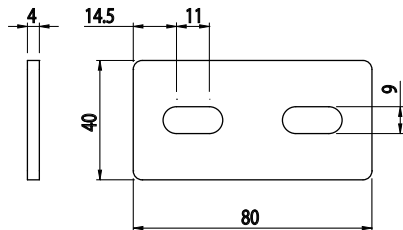

## SPOJOVACÍ DESKA

Obj. č.	Popis	g
<b>084.710.002</b>	Pro profily 40x40 a 45x45	88

Materiál: galvanizovaná ocel