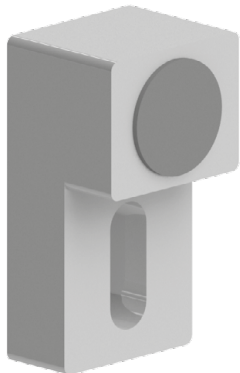

DVEŘNÍ ZARÁŽKA S MAGNETEM

Obj. č.	Popis	g
084.524.001	Dodáváno včetně magnetu	70

Materiál: pískovaný hliníkový odlitek