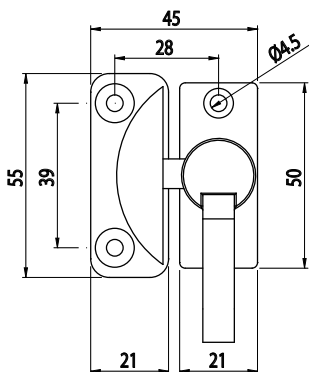

ZÁMEK NA DVEŘE

Obj. č.	Popis	g
084.517.001	komplet pravého a levého dílu se samofěžnými šrouby	34

Materiál: černý tvrzený polyamid