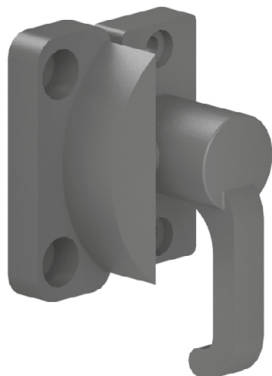

ZÁMEK NA DVEŘE

Obj. č.	Popis	g
084.517.001	komplet pravého a levého dílu se samofěžnými šrouby	34

Materiál: černý tvrzený polyamid