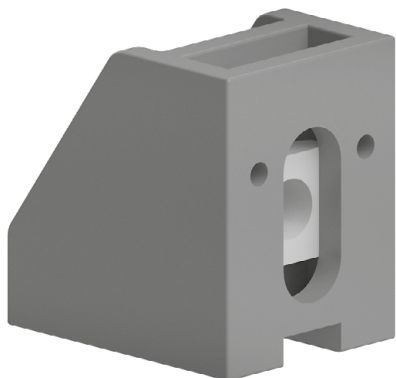

FIXAČNÍ BLOK

Obj. č.	Popis	g
084.510.001	Tloušťka panelu 1-8 mm	10

Materiál: černý tvrzený polyamid