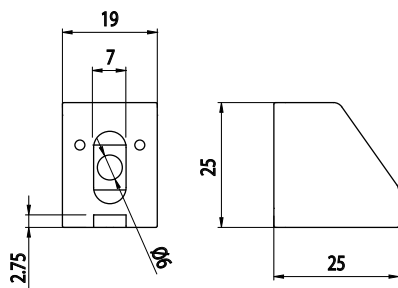

FIXAČNÍ BLOK

Obj. č.	Popis	g
084.510.001	Tloušťka panelu 1-8 mm	10

Materiál: černý tvrzený polyamid