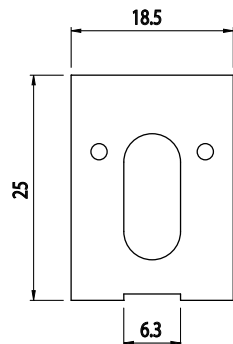

### VYMEZOVACÍ PODLOŽKA PRO 084.510.001

Obj. č.	Popis	g
<b>084.510.002</b>	2 mm	1
<b>084.510.003</b>	3 mm	1
<b>084.510.004</b>	5 mm	2

Materiál: černý tvrzený polyamid