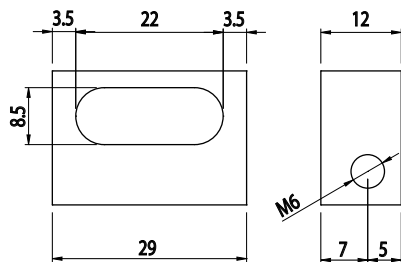

## NASTAVITELNÝ FIXAČNÍ BLOK

Obj. č.	Popis	g
<b>084.507.001</b>	Tloušťka panelu 1-8 mm	10

Materiál: pískovaný hliníkový odlitek