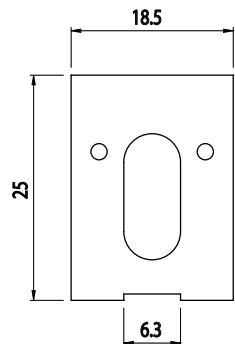

VYMEZOVACÍ PODLOŽKA PRO 084.510.001

Obj. č.	Popis	g
084.510.002	2 mm	1
084.510.003	3 mm	1
084.510.004	5 mm	2

Materiál: černý tvrzený polyamid