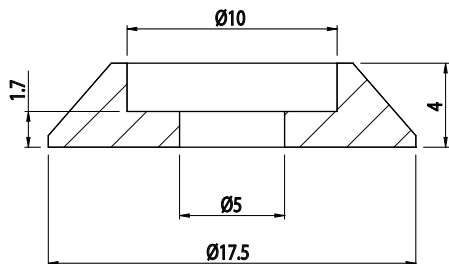

PODLOŽKA PRO MONTÁŽ SKLENĚNÝCH PANELŮ

| Obj. č. | Popis | g |
|--------------------|-----------------|---|
| 084.509.002 | Pro 084.509.001 | 1 |

Materiál: šedý tvrzený polyamid