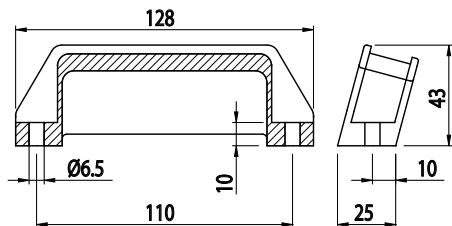

MADLO

Obj. č.	Popis	g
084.505.002	Zavřené	53

Materiál: šedý tvrzený polyamid

Záslepka			
Obj. č.	Materiál	g	Barva
084.505.003	PA	8	■
084.505.003G	PA	8	■