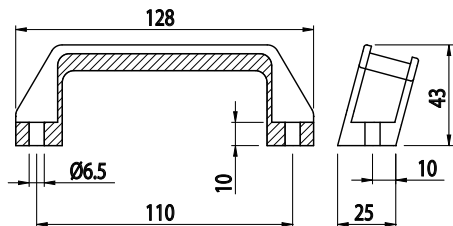

## MADLO

Obj. č.	Popis	g
<b>084.505.001</b>	madlo - tvar D	44

Materiál: šedý tvrzený polyamid

Záslepka			
Obj. č.	Materiál	g	Barva
<b>084.505.003</b>	PA	8	
<b>084.505.003G</b>	PA	8	