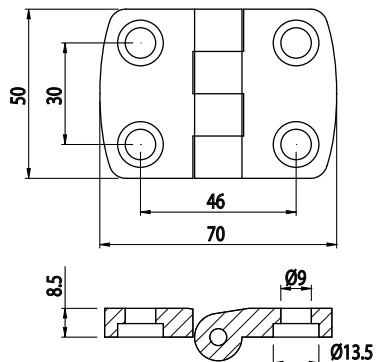

POLYAMIDOVÝ ZÁVĚS

Obj. č.	Přípevnění	g
084.501.010	Šrouby M8x20 DIN 7984 nejsou součástí balení	39

Materiál: černý tvrzený polyamid; Čep Ø 5 mm - nerezová ocel AISI 303