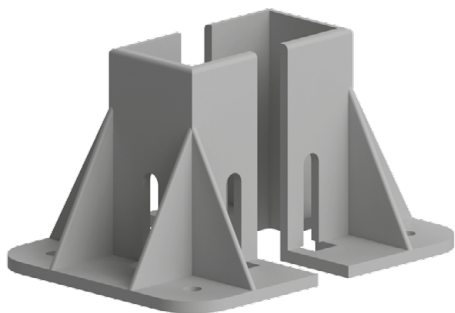

PODSTAVEC

AC
8
45

Obj. č.	Popis	g
084.409.003	45x90 mm, 45x135 mm, 45x180 mm	672

Materiál: pískovaný hliníkový odlitek