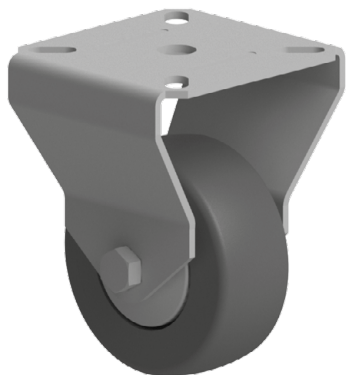

PEVNÉ KOLEČKO

Obj. č.	Popis	g
084.404.007	Pevné kolečko s přírubovou fixací	260

Materiál: konstrukce kolečka z chromované oceli, pryžové kolečko