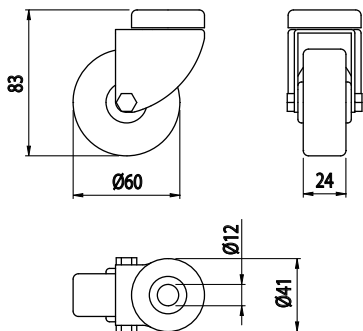

## POJEZDOVÉ KOLEČKO

Obj. č.	Popis	g
<b>084.404.001</b>	Kolečko s centrální fixací šroubem	228

Materiál: konstrukce kolečka z chromované oceli, pryžové kolečko