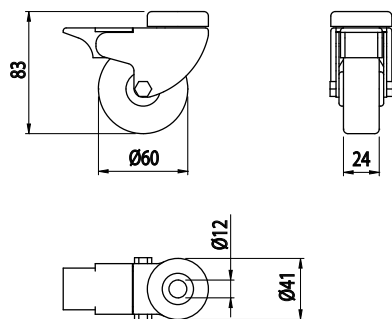

POJEZDOVÉ KOLEČKO S BRZDOU

Obj. č.	Popis	g
084.404.003	Kolečko s centrální fixací šroubem a s brzdou	330

Materiál: konstrukce kolečka z chromované oceli, pryžové kolečko