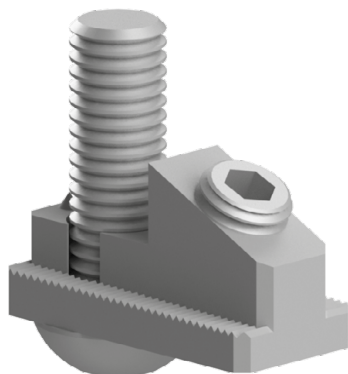

KOLMÝ ÚHELNÍK DO OTVORU

AC
8
45

Obj. č.	Popis	g
084.307.018	Kompletní se šrouby	28

Materiál: galvanizovaná ocel