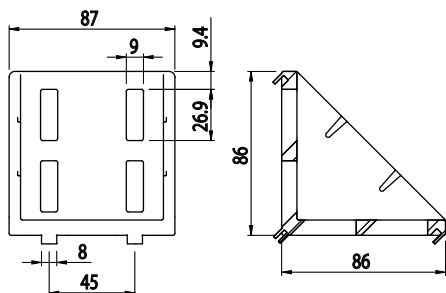

FIXAČNÍ ÚHELNÍK 86X86

Obj. č.	Popis	g
084.305.029	Montáž pomocí šroubů M8x20, nejsou součástí dodávky	334

Materiál: pískovaný hliníkový odlitek

Záslepka			
Obj. č.	Materiál	g	Barva
084.206.006	PA	30	■