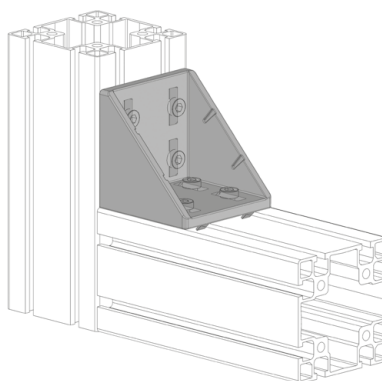

FIXAČNÍ ÚHELNÍK 86X86

Obj. č.	Popis	g
084.305.029	Montáž pomocí šroubů M8x20, nejsou součástí dodávky	334

Materiál: pískovaný hliníkový odlitek

Záslepka			
Obj. č.	Materiál	g	Barva
084.206.006	PA	30	■