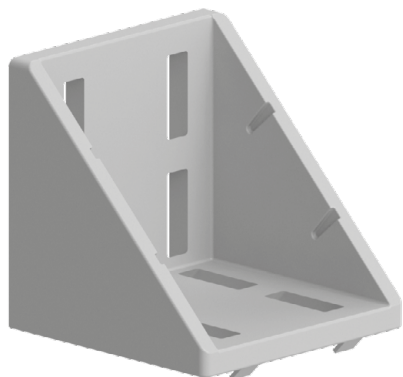

FIXAČNÍ ÚHELNÍK 86X86

Obj. č.	Popis	g
084.305.029	Montáž pomocí šroubů M8x20, nejsou součástí dodávky	334

Materiál: pískovaný hliníkový odlitek

Záslepka			
Obj. č.	Materiál	g	Barva
084.206.006	PA	30	■