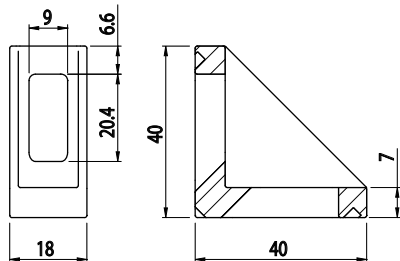

## FIXAČNÍ ÚHELNÍK 18X40

Obj. č.	Popis	g
<b>084.305.041</b>	Montáž pomocí šroubů M8x20, nejsou součástí dodávky	20

Materiál: pískovaný hliníkový odlitek

Záslepka			
Obj. č.	Materiál	g	Barva
<b>084.206.001</b>	PA	3	■
<b>084.206.001G</b>	PA	3	■