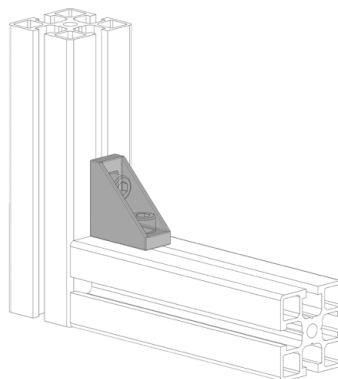

## FIXAČNÍ ÚHELNÍK 18X40

Obj. č.	Popis	g
<b>084.305.041</b>	Montáž pomocí šroubů M8x20, nejsou součástí dodávky	20

Materiál: pískovaný hliníkový odlitek

Záslepka			
Obj. č.	Materiál	g	Barva
<b>084.206.001</b>	PA	3	■
<b>084.206.001G</b>	PA	3	■