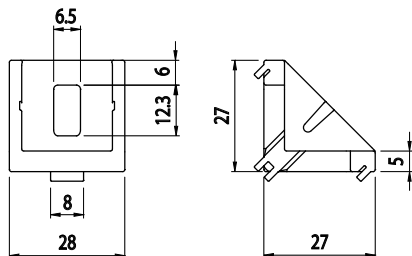

## FIXAČNÍ ÚHELNÍK 27X27

Obj. č.	Popis	g
<b>084.305.036</b>	Montáž pomocí šroubů M6x16, nejsou součástí dodávky	19

Materiál: pískovaný hliníkový odlitek

Záslepka			
			
Obj. č.	Materiál	g	Barva
<b>084.206.008</b>	PA	6	■
<b>084.206.008G</b>	PA	6	■