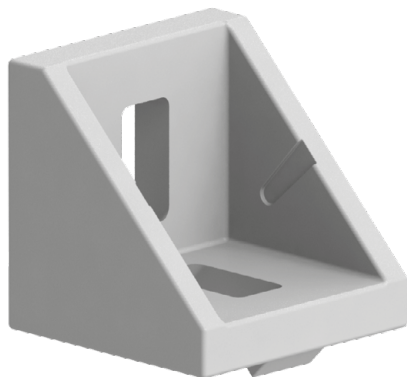

## FIXAČNÍ ÚHELNÍK 27X27

Obj. č.	Popis	g
<b>084.305.036</b>	Montáž pomocí šroubů M6x16, nejsou součástí dodávky	19

Materiál: pískovaný hliníkový odlitek

Záslepka			
			
Obj. č.	Materiál	g	Barva
<b>084.206.008</b>	PA	6	■
<b>084.206.008G</b>	PA	6	■