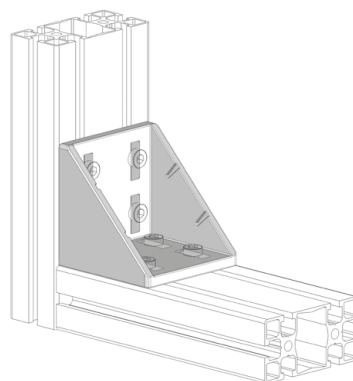

FIXAČNÍ ÚHELNÍK 86X86

Obj. č.	Popis	g
084.305.034	Montáž pomocí šroubů M8x20, nejsou součástí dodávky	350

Materiál: pískovaný hliníkový odlitek

Záslepka			
Obj. č.	Materiál	g	Barva
084.206.006	PA	30	■