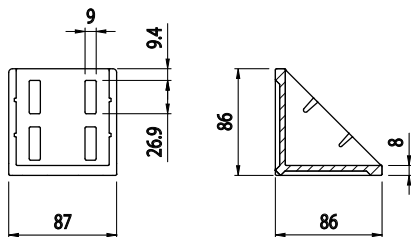

FIXAČNÍ ÚHELNÍK 86X86

Obj. č.	Popis	g
084.305.034	Montáž pomocí šroubů M8x20, nejsou součástí dodávky	350

Materiál: pískovaný hliníkový odlitek

Záslepka			
Obj. č.	Materiál	g	Barva
084.206.006	PA	30	■