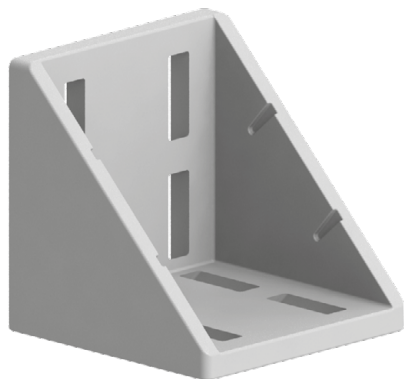

FIXAČNÍ ÚHELNÍK 86X86

Obj. č.	Popis	g
084.305.034	Montáž pomocí šroubů M8x20, nejsou součástí dodávky	350

Materiál: pískovaný hliníkový odlitek

Záslepka			
Obj. č.	Materiál	g	Barva
084.206.006	PA	30	■