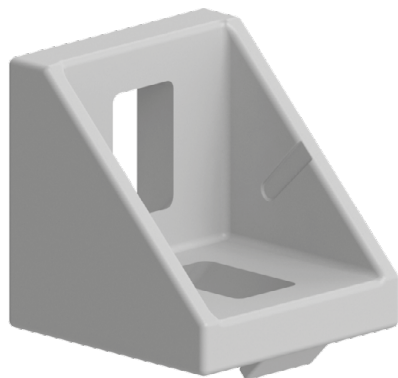

FIXAČNÍ ÚHELNÍK 18X18

Obj. č.	Popis	g
084.305.032	Montáž pomocí šroubů M5x12, nejsou součástí dodávky	5

Materiál: pískovaný hliníkový odlitek

Záslepka			
			
Obj. č.	Materiál	g	Barva
084.206.007	PA	3	■
084.206.007G	PA	3	■