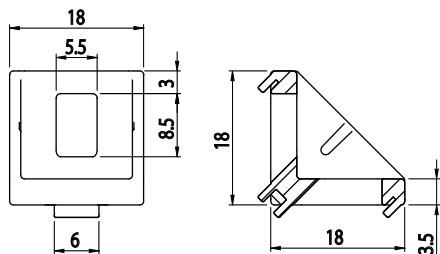

FIXAČNÍ ÚHELNÍK 18X18

Obj. č.	Popis	g
084.305.032	Montáž pomocí šroubů M5x12, nejsou součástí dodávky	5

Materiál: pískovaný hliníkový odlitek

Záslepka			
			
Obj. č.	Materiál	g	Barva
084.206.007	PA	3	■
084.206.007G	PA	3	■