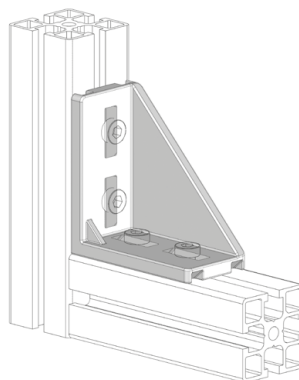

FIXAČNÍ ÚHELNÍK 43X86

Obj. č.	Popis	g
084.305.033	Montáž pomocí šroubů M8x20, nejsou součástí dodávky	160

Materiál: pískovaný hliníkový odlitek

Záslepka			
			
Obj. č.	Materiál	g	Barva
084.206.005	PA	34	■