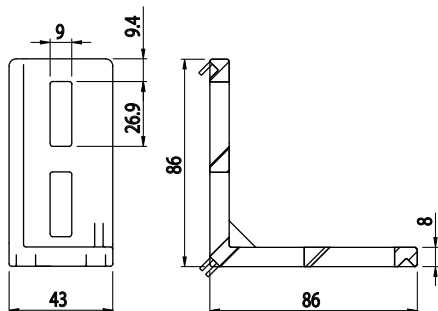

FIXAČNÍ ÚHELNÍK 43X86

Obj. č.	Popis	g
084.305.033	Montáž pomocí šroubů M8x20, nejsou součástí dodávky	160

Materiál: pískovaný hliníkový odlitek

Záslepka			
			
Obj. č.	Materiál	g	Barva
084.206.005	PA	34	■