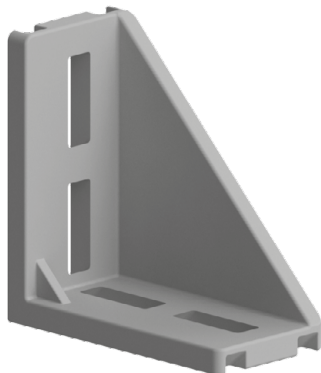

FIXAČNÍ ÚHELNÍK 43X86

Obj. č.	Popis	g
084.305.033	Montáž pomocí šroubů M8x20, nejsou součástí dodávky	160

Materiál: pískovaný hliníkový odlitek

Záslepka			
			
Obj. č.	Materiál	g	Barva
084.206.005	PA	34	■