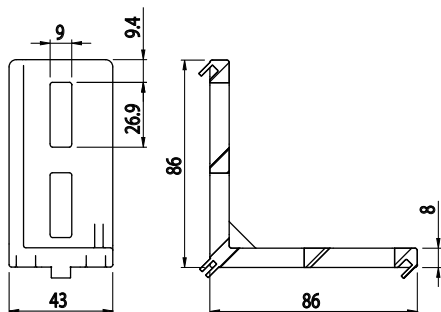

FIXAČNÍ ÚHELNÍK 43X86

Obj. č.	Popis	g
084.305.027	Montáž pomocí šroubů M8x20, nejsou součástí dodávky	162

Materiál: pískovaný hliníkový odlitek

Záslepka			
Obj. č.	Materiál	g	Barva
084.206.005	PA	34	■