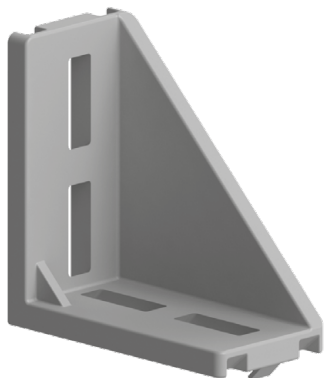

FIXAČNÍ ÚHELNÍK 43X86

Obj. č.	Popis	g
084.305.027	Montáž pomocí šroubů M8x20, nejsou součástí dodávky	162

Materiál: pískovaný hliníkový odlitek

Záslepka			
Obj. č.	Materiál	g	Barva
084.206.005	PA	34	■