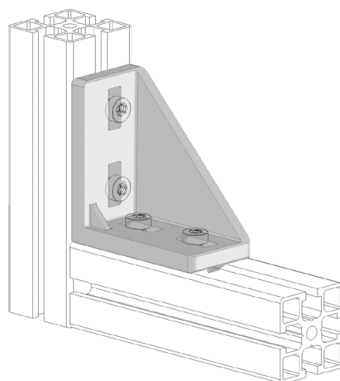

FIXAČNÍ ÚHELNÍK 43X86

Obj. č.	Popis	g
084.305.027	Montáž pomocí šroubů M8x20, nejsou součástí dodávky	162

Materiál: pískovaný hliníkový odlitek

Záslepka			
Obj. č.	Materiál	g	Barva
084.206.005	PA	34	■