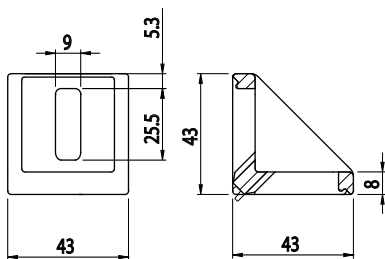

## FIXAČNÍ ÚHELNÍK 43X43

Obj. č.	Popis	g
<b>084.305.003</b>	Montáž pomocí šroubů M8x20, nejsou součástí dodávky	60

Materiál: pískovaný hliníkový odlitek

Záslepka			
Obj. č.	Materiál	g	Barva
<b>084.206.003</b>	PA	7	■
<b>084.206.003G</b>	PA	7	■