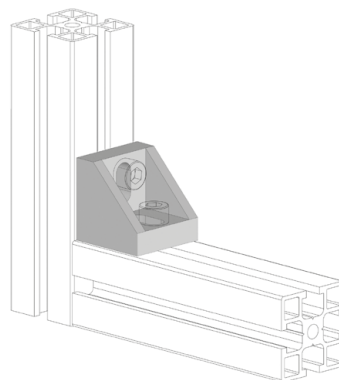

## FIXAČNÍ ÚHELNÍK 27X27

Obj. č.	Popis	g
<b>084.305.010</b>	Montáž pomocí šroubů M6x16, nejsou součástí dodávky	29

Materiál: pískovaný hliníkový odlitek

Záslepka			
			
Obj. č.	Materiál	g	Barva
<b>084.206.008</b>	PA	6	■
<b>084.206.008G</b>	PA	6	■