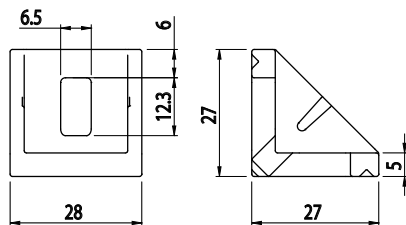

## FIXAČNÍ ÚHELNÍK 27X27

Obj. č.	Popis	g
<b>084.305.010</b>	Montáž pomocí šroubů M6x16, nejsou součástí dodávky	29

Materiál: pískovaný hliníkový odlitek

Záslepka			
			
Obj. č.	Materiál	g	Barva
<b>084.206.008</b>	PA	6	■
<b>084.206.008G</b>	PA	6	■