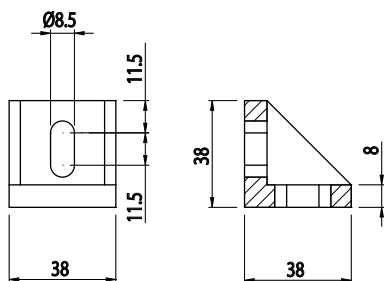

FIXAČNÍ ÚHELNÍK 38X38

Obj. č.	Popis	g
084.305.009	Montáž pomocí šroubů M8x20, nejsou součástí dodávky	50

Materiál: pískovaný hliníkový odlitek