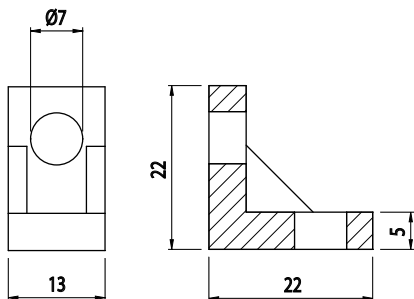

FIXAČNÍ ÚHELNÍK 13X22

Obj. č.	Popis	g
084.305.006	Montáž pomocí šroubů M6x12, nejsou součástí dodávky	6

Materiál: pískovaný hliníkový odlitek