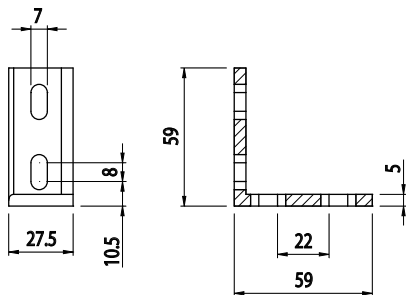

FIXAČNÍ ÚHELNÍK 27X59

Obj. č.	Popis	g
084.305.007	Montáž pomocí šroubů M6x16, nejsou součástí dodávky	46

Materiál: pískovaný hliníkový odlitek