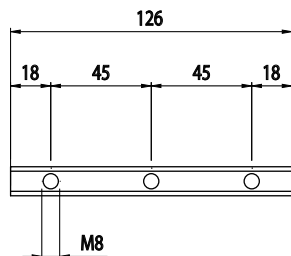

OBDELNÍKOVÉ MATICE

AC 8 45 AC 8 40

Obj. č.	Popis	g
084.302.060	Dodáváno bez šroubů	50

Materiál: galvanizovaná ocel

13