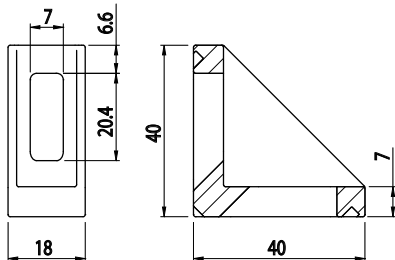

FIXAČNÍ ÚHELNÍK 18X40

Obj. č.	Popis	g
084.305.001	Montáž pomocí šroubů M6, nejsou součástí dodávky	20

Materiál: pískovaný hliníkový odlitek

Záslepka			
Obj. č.	Materiál	g	Barva
084.206.001	PA	3	■
084.206.001G	PA	3	■