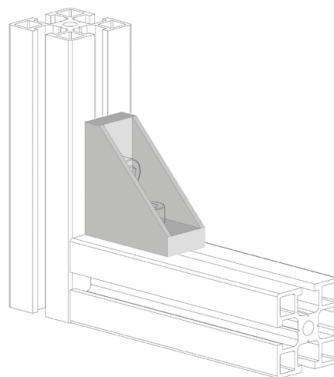

FIXAČNÍ ÚHELNÍK 18X40

Obj. č.	Popis	g
084.305.001	Montáž pomocí šroubů M6, nejsou součástí dodávky	20

Materiál: pískovaný hliníkový odlitek

Záslepka			
Obj. č.	Materiál	g	Barva
084.206.001	PA	3	■
084.206.001G	PA	3	■