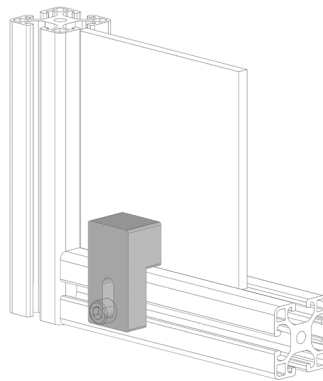

DVEŘNÍ ZARÁŽKA S MAGNETEM

Obj. č.	Popis	g
084.524.001	Dodáváno včetně magnetu	70

Materiál: pískovaný hliníkový odlitek

VYMĚNITELNÝ ČEP

Obj. č.	Popis	g
084.523.003	čepová zarážka	5

Materiál: galvanizovaná ocel