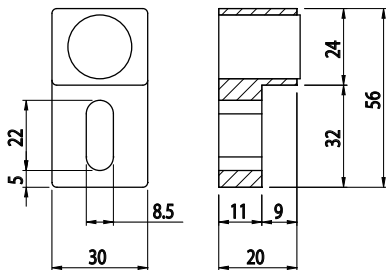

DVEŘNÍ ZARÁŽKA S MAGNETEM

Obj. č.	Popis	g
084.524.001	Dodáváno včetně magnetu	70

Materiál: pískovaný hliníkový odlitek

VYMĚNITELNÝ ČEP

Obj. č.	Popis	g
084.523.003	čepová zarážka	5

Materiál: galvanizovaná ocel