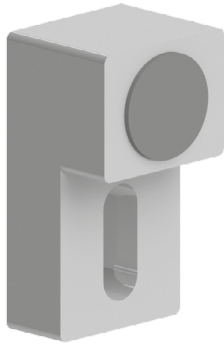

DVEŘNÍ ZARÁŽKA S MAGNETEM

Obj. č.	Popis	g
084.524.001	Dodáváno včetně magnetu	70

Materiál: pískovaný hliníkový odlitek

VYMĚNITELNÝ ČEP

Obj. č.	Popis	g
084.523.003	čepová zarážka	5

Materiál: galvanizovaná ocel