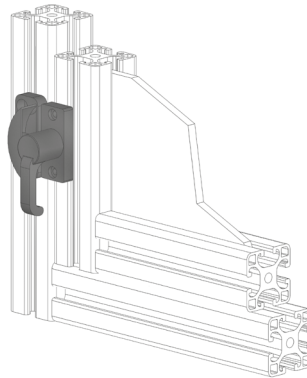

## ZÁMEK NA DVEŘE

Obj. č.	Popis	g
<b>084.517.001</b>	komplet pravého a levého dílu se samořeznými šrouby	34

Materiál: černý polyamid

## PRŮŽINOVÝ ZÁMEK

Obj. č.	Popis	g
<b>084.518.002</b>	Kompletní se samořeznými šrouby	33

Materiál: černý polyamid