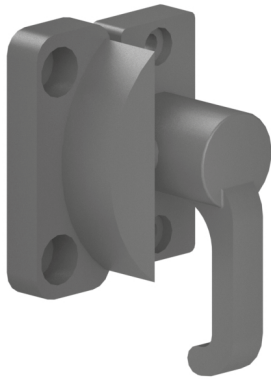

## ZÁMEK NA DVEŘE

Obj. č.	Popis	g
<b>084.517.001</b>	komplet pravého a levého dílu se samořeznými šrouby	34

Materiál: černý polyamid

## PRŮŽINOVÝ ZÁMEK

Obj. č.	Popis	g
<b>084.518.002</b>	Kompletní se samořeznými šrouby	33

Materiál: černý polyamid