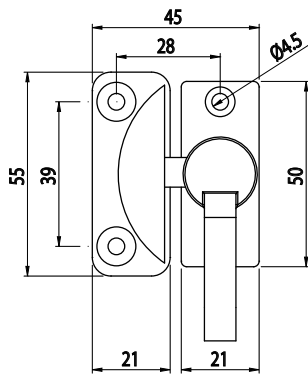

## ZÁMEK NA DVEŘE

Obj. č.	Popis	g
<b>084.517.001</b>	komplet pravého a levého dílu se samořeznými šrouby	34

Materiál: černý polyamid

## PRŮŽINOVÝ ZÁMEK

Obj. č.	Popis	g
<b>084.518.002</b>	Kompletní se samořeznými šrouby	33

Materiál: černý polyamid