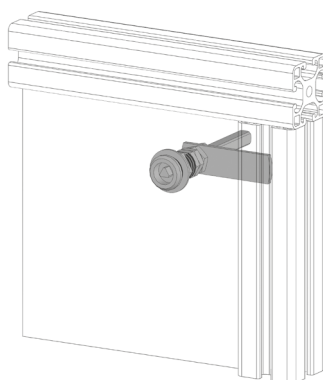

ZÁMEK NA KYVNÁ DVÍŘKA

Obj. č.	Popis	g
084.519.001	Dodáváno s univerzálním klíčem	190

Materiál: galvanizovaná ocel

ZARÁŽKA PRO DVÍŘKA

Obj. č.	Popis	g
084.519.002	Dodáváno včetně profiluku	39

Materiál: galvanizovaná ocel