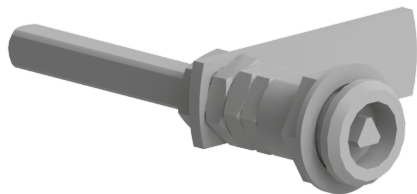

ZÁMEK NA KYVNÁ DVÍŘKA

Obj. č.	Popis	g
084.519.001	Dodáváno s univerzálním klíčem	190

Materiál: galvanizovaná ocel

ZARÁŽKA PRO DVÍŘKA

Obj. č.	Popis	g
084.519.002	Dodáváno včetně profiluku	39

Materiál: galvanizovaná ocel