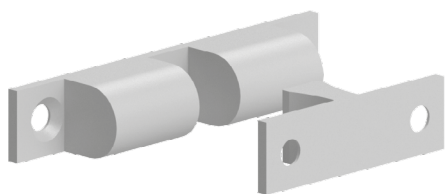

ZÁMEK NA KYVNÁ DVÍŘKA

Obj. č.	Popis	g
084.519.001	Dodáváno s univerzálním klíčem	190

Materiál: galvanizovaná ocel

ZARÁŽKA PRO DVÍŘKA

Obj. č.	Popis	g
084.519.002	Dodáváno včetně profiluku	39

Materiál: galvanizovaná ocel