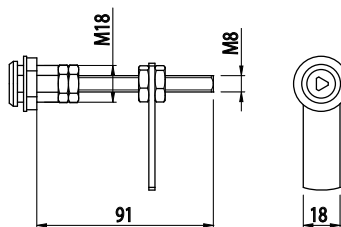

ZÁMEK NA KYVNÁ DVÍŘKA

Obj. č.	Popis	g
084.519.001	Dodáváno s univerzálním klíčem	190

Materiál: galvanizovaná ocel

ZARÁŽKA PRO DVÍŘKA

Obj. č.	Popis	g
084.519.002	Dodáváno včetně profiluku	39

Materiál: galvanizovaná ocel